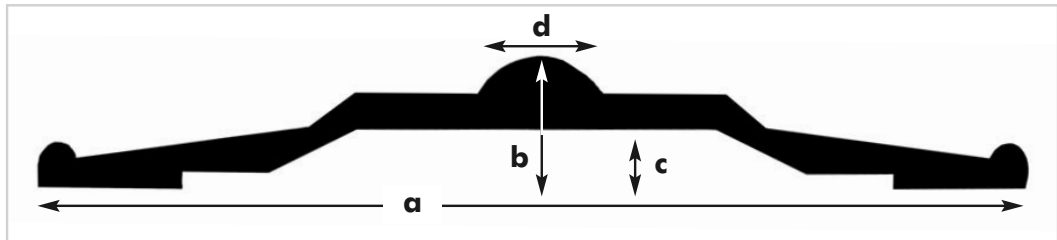

## Abmessungen Rosetten

Bezeichnung		a in mm	b in mm	c in mm	d in mm Circa-Werte
NOMASTYL PLUS®	C 00	65	12	0	15
NOMASTYL PLUS®	C 15	420	35	19	48
NOMASTYL PLUS®	C 21	245	35	20	29
NOMASTYL PLUS®	C 22	330	35	20	72
NOMASTYL PLUS®	C 25	445	35	14	84
NOMASTYL PLUS®	C 27	665	45	39	66
NOMASTYL PLUS®	C 33	465	25	0	54
NOMASTYL PLUS®	C 55	300	47	35	14
NOMASTYL PLUS®	O 01	530 x 435	16	0	30
NOMASTYL PLUS®	S 01	230	26	0	-
ARSTYL®	R 1	605 x 310	37,5	21,5	40
ARSTYL®	R 2	230	28	21	-
ARSTYL®	R 3	155	30	11	29
ARSTYL®	R 4	300	30	12	21
ARSTYL®	R 5	400	54	21	55
ARSTYL®	R 6	420	50,5	26,5	75
ARSTYL®	R 7	435	43	22	68
ARSTYL®	R 8	495	54	12,5	95
ARSTYL®	R 9	530	42,5	16,5	48
ARSTYL®	R 10	600	50,5	25,5	47
ARSTYL®	R 11	660	70	44,5	105
ARSTYL®	R 12	825	56,5	27,5	100
ARSTYL®	R 13	100 x 100	20	5	22

## Abmessungen Rosetten - Seite 2

Bezeichnung		a in mm	b in mm	c in mm	d in mm Circa-Werte
ARSTYL®	R 14	340	50,5	26	41
ARSTYL®	R 15	560	61	31,5	69
ARSTYL®	R 1516	200	31	8	63
ARSTYL®	R 1517	300	35	9	93
ARSTYL®	R 1520	400	34	7	95
ARSTYL®	R 16	480	37,5	16	40
ARSTYL®	R 17	80	13	0	12
ARSTYL®	R 18	600	66	15	18
ARSTYL®	R 19	95	14	0	13
ARSTYL®	R 20	755	57,5	27	57
ARSTYL®	R 21	165	27	7	35
ARSTYL®	R 22	460	26	12	82
ARSTYL®	R 23	515	36	20	95
ARSTYL®	R 24	770	39	21,5	75
ARSTYL®	R 25	965	79	61,5	80
ARSTYL®	R 50	490	32	21	150
ARSTYL®	R 51	590	44	34,5	120
ARSTYL®	R 52	640 x 445	41,5	30	105