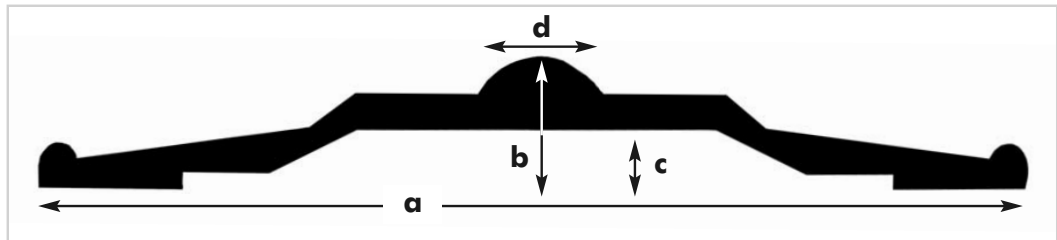

## Abmessungen Rosetten

Bezeichnung		a in mm	b in mm	c in mm	d in mm Circa-Werte
NOMASTYL PLUS®	C 00	65	12	0	15
NOMASTYL PLUS®	C 15	420	35	19	48
NOMASTYL PLUS®	C 21	245	35	20	29
NOMASTYL PLUS®	C 22	330	35	20	72
NOMASTYL PLUS®	C 25	445	35	14	84
NOMASTYL PLUS®	C 27	665	45	39	66
NOMASTYL PLUS®	C 33	465	25	0	54
NOMASTYL PLUS®	C 55	300	47	35	14
NOMASTYL PLUS®	O 01	530 x 435	16	0	30
NOMASTYL PLUS®	S 01	230	26	0	-
ARSTYL®	R 1	605 x 310	37,5	21,5	40
ARSTYL®	R 2	230	28	21	-
ARSTYL®	R 3	155	30	11	29
ARSTYL®	R 4	300	30	12	21
ARSTYL®	R 5	400	54	21	55
ARSTYL®	R 6	420	50,5	26,5	75
ARSTYL®	R 7	435	43	22	68
ARSTYL®	R 8	495	54	12,5	95
ARSTYL®	R 9	530	42,5	16,5	48
ARSTYL®	R 10	600	50,5	25,5	47
ARSTYL®	R 11	660	70	44,5	105
ARSTYL®	R 12	825	56,5	27,5	100
ARSTYL®	R 13	100 x 100	20	5	22

## Abmessungen Rosetten - Seite 2

Bezeichnung		a in mm	b in mm	c in mm	d in mm Circa-Werte
ARSTYL®	R 14	340	50,5	26	41
ARSTYL®	R 15	560	61	31,5	69
ARSTYL®	R 1516	200	31	8	63
ARSTYL®	R 1517	300	35	9	93
ARSTYL®	R 1520	400	34	7	95
ARSTYL®	R 16	480	37,5	16	40
ARSTYL®	R 17	80	13	0	12
ARSTYL®	R 18	600	66	15	18
ARSTYL®	R 19	95	14	0	13
ARSTYL®	R 20	755	57,5	27	57
ARSTYL®	R 21	165	27	7	35
ARSTYL®	R 22	460	26	12	82
ARSTYL®	R 23	515	36	20	95
ARSTYL®	R 24	770	39	21,5	75
ARSTYL®	R 25	965	79	61,5	80
ARSTYL®	R 50	490	32	21	150
ARSTYL®	R 51	590	44	34,5	120
ARSTYL®	R 52	640 x 445	41,5	30	105