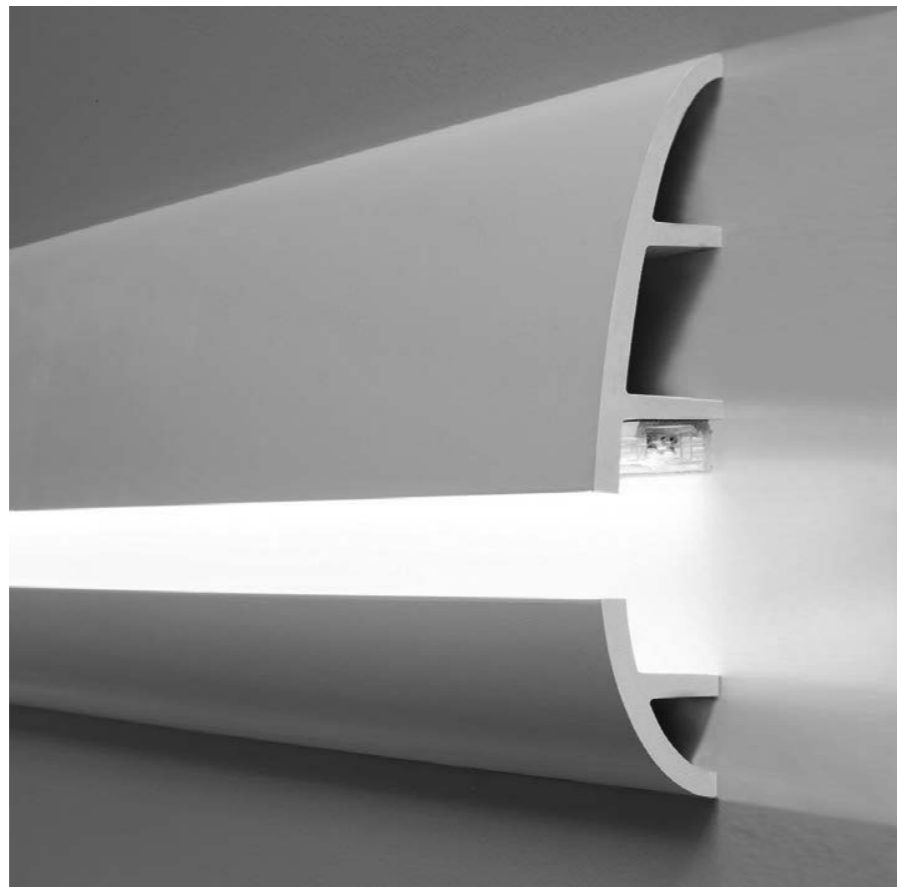

INDIRECT LIGHTING DIMMING MODULE

Installation Instructions

MP022/010 - 11/2014

Installation Instructions - Plaatsingsinstructies - Instructions de Pose - Gebrauchsanleitung
Istruzioni di Installazione - Instrucciones de Instalación - Instruções de Instalação
Instrukcja montażu - Инструкция по эксплуатации

IL004-009
Dimming Module LED BAR
IP40 - 12-24VDC - 240W (<10A)
16 x 4,7 x 2,2 cm