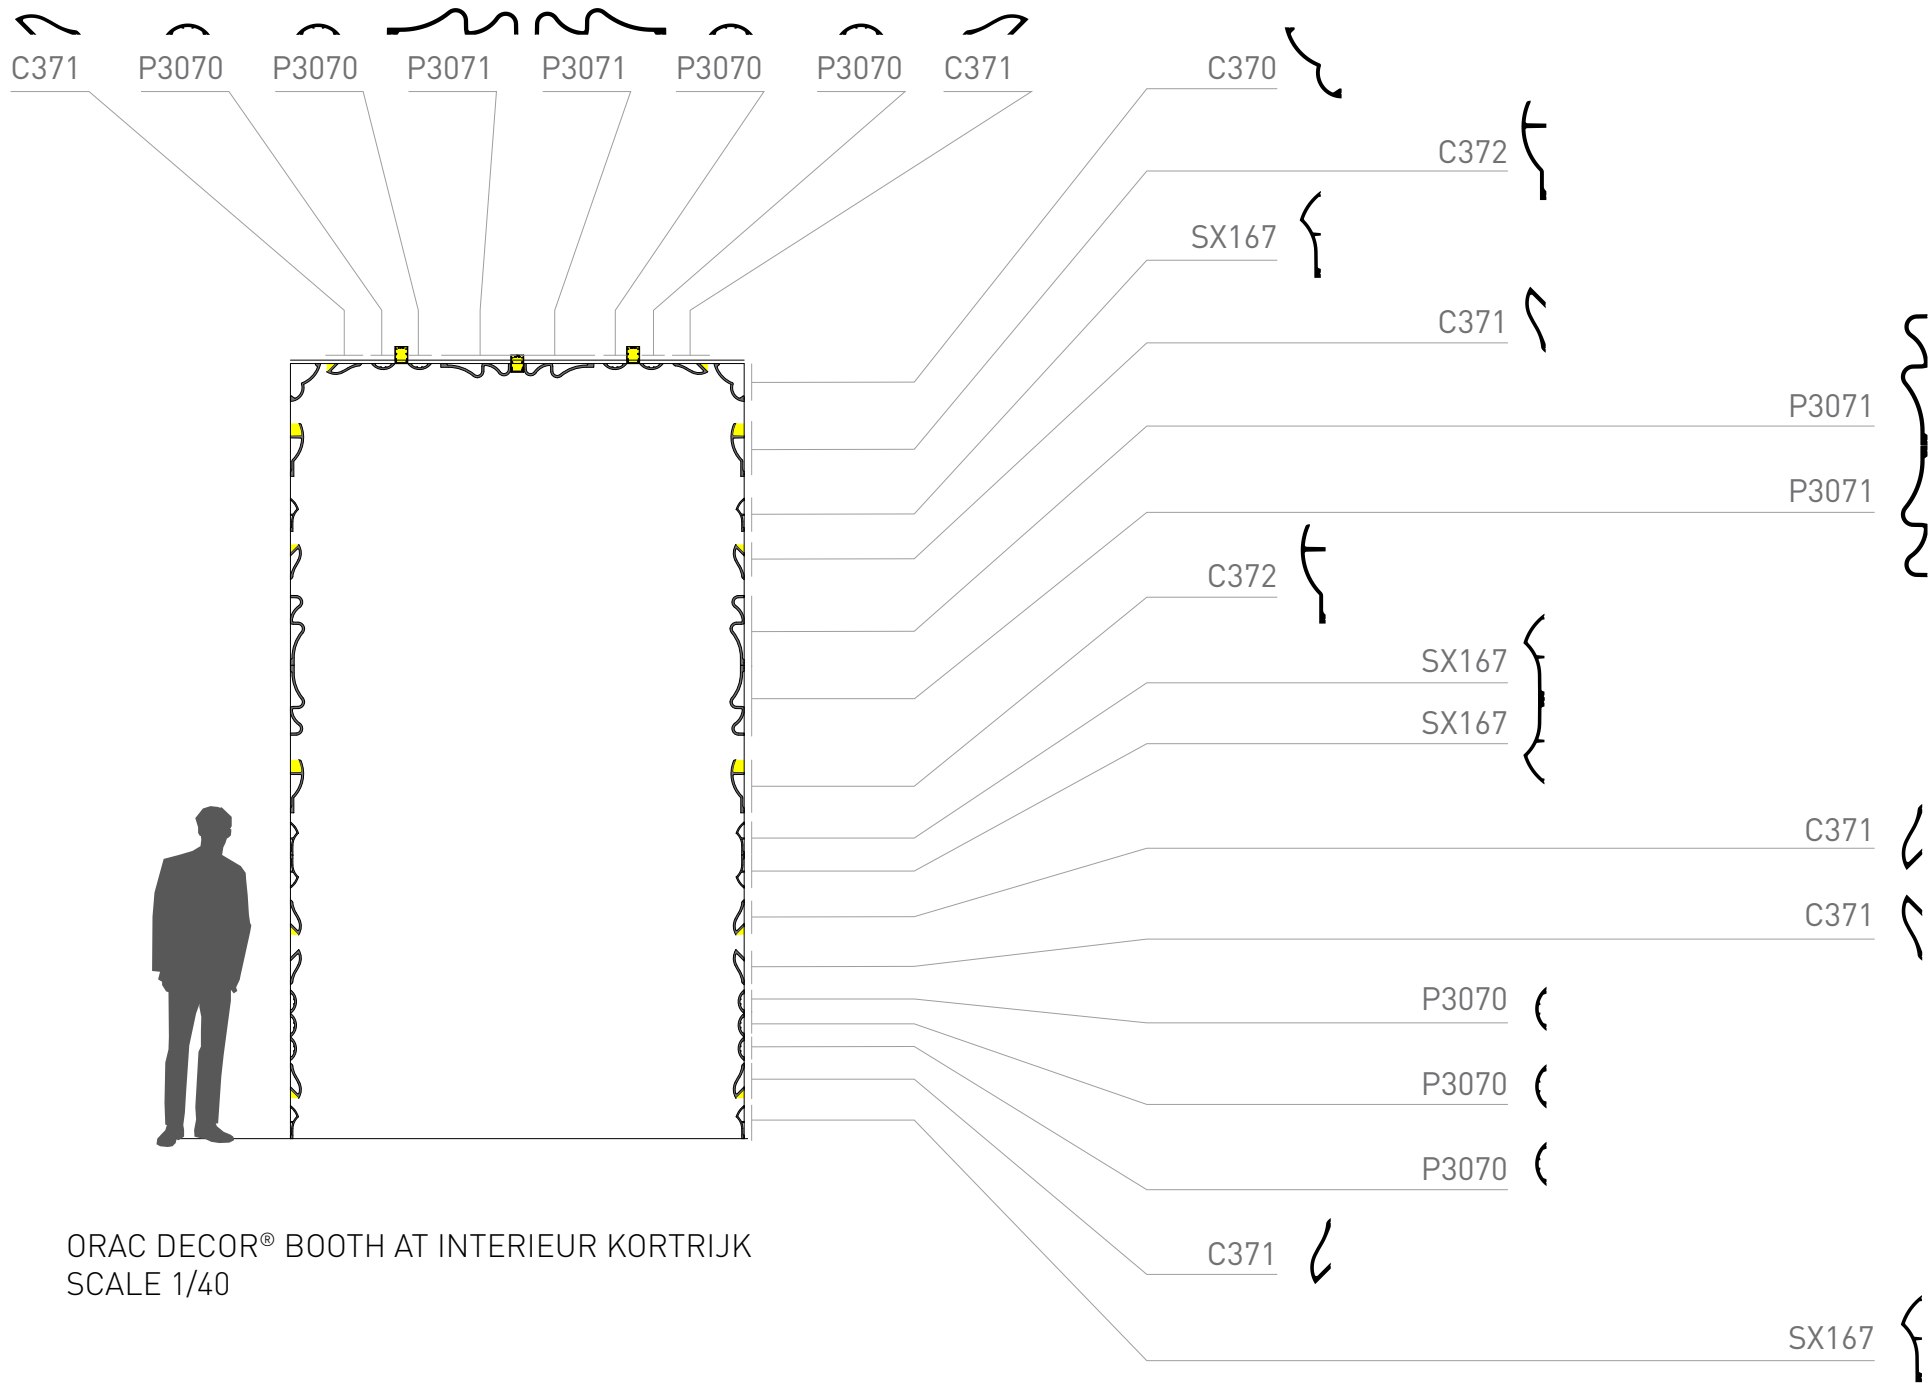

# INTERIEUR CONCEPT

DESIGNED BY **U**

DARING DIMENSIONS  
DESIGNED BY **U**

ULF MORITZ

ORAC DECOR® BOOTH AT INTERIEUR KORTRIJK  
SCALE 1/40

**CLOUD C370**  
PUROTOUCH®  
200 x 20 x 16 cm

**FLUXUS C372**  
PUROTOUCH®  
200 x 28 x 7 cm

**SHADE C371**  
PUROTOUCH®  
200 x 18,5 x 6 cm

**GOLF P3071**  
PUROTOUCH®  
200 x 37 x 7,5 cm

**RADIUS P3070**  
PUROTOUCH®  
200 x 12,5 x 3 cm

**DUNE SX167**  
DUROPOLYMER®  
200 x 17,5 x 4,5 cm

DecoFix Pro &  
DecoFix Extra warranty