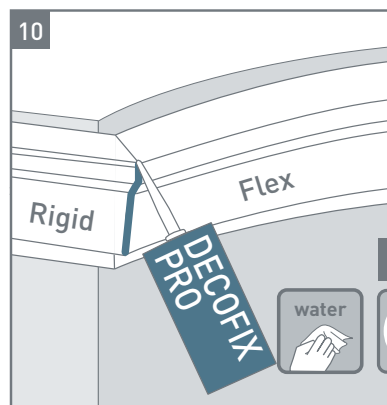

INSTALLATION OF FLEXIBLE MOULDINGS

Full warranty coverage if provided instructions have been followed to the letter.

01 ADHESIVES

02 RADIUS

CORNICE MOULDINGS

	Rmin	R*min
C200F	1,2 m	
C201F	1,6 m	/
C211F	2,5 m	/
C212F	1,4 m	/
C213F	1,8 m	/
C214F	1,0 m	/
C215F	1,6 m	/
C216F	3,4 m	/
C217F	3,4 m	/
C218F	3,5 m	/
C220F	2,0 m	/
C230F	1,0 m	/
C240F	2,0 m	/
C250F	0,8 m	/
C260F	1,3 m	/
C301F	3,0 m	/
C302F	2,6 m	/
C303F	1,8 m	/
C304F	1,8 m	/
C305F	3,4 m	/
C308F	1,4 m	/
C321F	1,4 m	/
C322F	1,2 m	/
C331F	4,2 m	/
C333F	3,3 m	/
C334F	3,8 m	/
C400F	3,0 m	/
C402F	1,5 m	/
C602F	1,3 m	/
C901F	3,8 m	/
C902F	3,8 m	/

PANEL MOULDINGS

	Rmin	R*min
P1020F	0,4 m	1,2 m
P2020F	0,4 m	1,2 m
P3020F	0,8 m	1,8 m
P4020F	0,4 m	1,4 m
P5020F	0,4 m	/
P5021F	0,3 m	0,8 m
P6020F	0,4 m	2,0 m
P7010F	0,3 m	/
P7020F	0,3 m	/
P7030F	0,3 m	/
P7040F	0,5 m	/
P7050F	0,5 m	/
P7060F	0,4 m	/
P7070F	0,4 m	/
P8020F	0,5 m	2,0 m
P8030F	0,3 m	1,0 m
P8040F	0,3 m	/
P8050F	0,8 m	1,8 m
P9010F	0,4 m	/
P9020F	0,4 m	/
P9040F	0,4 m	0,9 m
P9050F	0,3 m	1,0 m
P9900F	0,4 m	1,8 m
P9901F	0,4 m	1,8 m

SKIRTING

	Rmin	R*min
SX105F	0,4 m	/
SX118F	0,4 m	/
SX155F	0,4 m	/

über  
75 Jahre  
**EWERING**

stuckleistenprofi.de

Ewering Raumdesign • Schulstraße 3 • 48734 Reken • Fon: 0 28 64 / 94 87-90 • Fax: 0 28 64 / 94 87-99 • [shop@ewering.de](mailto:shop@ewering.de)