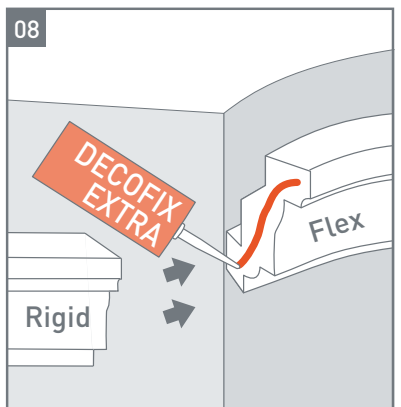

INSTALLATION OF FLEXIBLE MOULDINGS

Full warranty coverage if provided instructions have been followed to the letter.

01 ADHESIVES

02 RADIUS

CORNICE MOULDINGS

	Rmin	R*min
C200F	1,2 m	
C201F	1,6 m	/
C211F	2,5 m	/
C212F	1,4 m	/
C213F	1,8 m	/
C214F	1,0 m	/
C215F	1,6 m	/
C216F	3,4 m	/
C217F	3,4 m	/
C218F	3,5 m	/
C220F	2,0 m	/
C230F	1,0 m	/
C240F	2,0 m	/
C250F	0,8 m	/
C260F	1,3 m	/
C301F	3,0 m	/
C302F	2,6 m	/
C303F	1,8 m	/
C304F	1,8 m	/
C305F	3,4 m	/
C308F	1,4 m	/
C321F	1,4 m	/
C322F	1,2 m	/
C331F	4,2 m	/
C333F	3,3 m	/
C334F	3,8 m	/
C400F	3,0 m	/
C402F	1,5 m	/
C602F	1,3 m	/
C901F	3,8 m	/
C902F	3,8 m	/

PANEL MOULDINGS

	Rmin	R*min
P1020F	0,4 m	1,2 m
P2020F	0,4 m	1,2 m
P3020F	0,8 m	1,8 m
P4020F	0,4 m	1,4 m
P5020F	0,4 m	/
P5021F	0,3 m	0,8 m
P6020F	0,4 m	2,0 m
P7010F	0,3 m	/
P7020F	0,3 m	/
P7030F	0,3 m	/
P7040F	0,5 m	/
P7050F	0,5 m	/
P7060F	0,4 m	/
P7070F	0,4 m	/
P8020F	0,5 m	2,0 m
P8030F	0,3 m	1,0 m
P8040F	0,3 m	/
P8050F	0,8 m	1,8 m
P9010F	0,4 m	/
P9020F	0,4 m	/
P9040F	0,4 m	0,9 m
P9050F	0,3 m	1,0 m
P9900F	0,4 m	1,8 m
P9901F	0,4 m	1,8 m

SKIRTING

	Rmin	R*min
SX105F	0,4 m	/
SX118F	0,4 m	/
SX155F	0,4 m	/

über  
75 Jahre  
**EWERING**

stuckleistenprofi.de

Ewering Raumdesign • Schulstraße 3 • 48734 Reken • Fon: 0 28 64 / 94 87-90 • Fax: 0 28 64 / 94 87-99 • [shop@ewering.de](mailto:shop@ewering.de)