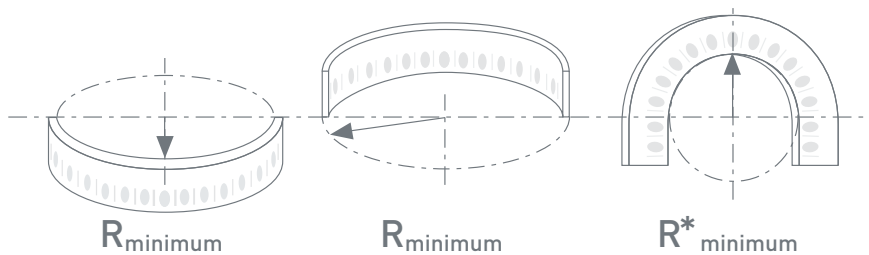

INSTALLATION OF FLEXIBLE MOULDINGS

Full warranty coverage if provided instructions have been followed to the letter.

01 ADHESIVES

02 RADIUS

CORNICE MOULDINGS

	Rmin	R*min
C200F	1,2 m	
C201F	1,6 m	/
C211F	2,5 m	/
C212F	1,4 m	/
C213F	1,8 m	/
C214F	1,0 m	/
C215F	1,6 m	/
C216F	3,4 m	/
C217F	3,4 m	/
C218F	3,5 m	/
C220F	2,0 m	/
C230F	1,0 m	/
C240F	2,0 m	/
C250F	0,8 m	/
C260F	1,3 m	/
C301F	3,0 m	/
C302F	2,6 m	/
C303F	1,8 m	/
C304F	1,8 m	/
C305F	3,4 m	/
C308F	1,4 m	/
C321F	1,4 m	/
C322F	1,2 m	/
C331F	4,2 m	/
C333F	3,3 m	/
C334F	3,8 m	/
C400F	3,0 m	/
C402F	1,5 m	/
C602F	1,3 m	/
C901F	3,8 m	/
C902F	3,8 m	/

PANEL MOULDINGS

	Rmin	R*min
P1020F	0,4 m	1,2 m
P2020F	0,4 m	1,2 m
P3020F	0,8 m	1,8 m
P4020F	0,4 m	1,4 m
P5020F	0,4 m	/
P5021F	0,3 m	0,8 m
P6020F	0,4 m	2,0 m
P7010F	0,3 m	/
P7020F	0,3 m	/
P7030F	0,3 m	/
P7040F	0,5 m	/
P7050F	0,5 m	/
P7060F	0,4 m	/
P7070F	0,4 m	/
P8020F	0,5 m	2,0 m
P8030F	0,3 m	1,0 m
P8040F	0,3 m	/
P8050F	0,8 m	1,8 m
P9010F	0,4 m	/
P9020F	0,4 m	/
P9040F	0,4 m	0,9 m
P9050F	0,3 m	1,0 m
P9900F	0,4 m	1,8 m
P9901F	0,4 m	1,8 m

SKIRTING

	Rmin	R*min
SX105F	0,4 m	/
SX118F	0,4 m	/
SX155F	0,4 m	/

über  
75 Jahre  
**EWERING**

stuckleistenprofi.de

Ewering Raumdesign • Schulstraße 3 • 48734 Reken • Fon: 0 28 64 / 94 87-90 • Fax: 0 28 64 / 94 87-99 • [shop@ewering.de](mailto:shop@ewering.de)