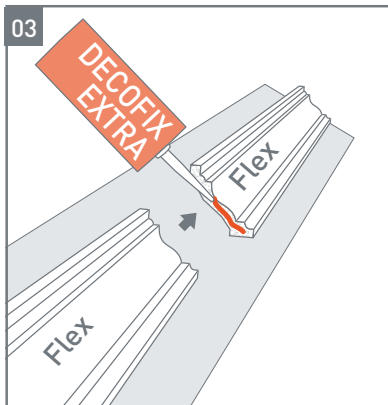

INSTALLATION OF FLEXIBLE MOULDINGS

Full warranty coverage if provided instructions have been followed to the letter.

01 ADHESIVES

02 RADIUS

CORNICE MOULDINGS

	Rmin	R*min
C200F	1,2 m	
C201F	1,6 m	/
C211F	2,5 m	/
C212F	1,4 m	/
C213F	1,8 m	/
C214F	1,0 m	/
C215F	1,6 m	/
C216F	3,4 m	/
C217F	3,4 m	/
C218F	3,5 m	/
C220F	2,0 m	/
C230F	1,0 m	/
C240F	2,0 m	/
C250F	0,8 m	/
C260F	1,3 m	/
C301F	3,0 m	/
C302F	2,6 m	/
C303F	1,8 m	/
C304F	1,8 m	/
C305F	3,4 m	/
C308F	1,4 m	/
C321F	1,4 m	/
C322F	1,2 m	/
C331F	4,2 m	/
C333F	3,3 m	/
C334F	3,8 m	/
C400F	3,0 m	/
C402F	1,5 m	/
C602F	1,3 m	/
C901F	3,8 m	/
C902F	3,8 m	/

PANEL MOULDINGS

	Rmin	R*min
P1020F	0,4 m	1,2 m
P2020F	0,4 m	1,2 m
P3020F	0,8 m	1,8 m
P4020F	0,4 m	1,4 m
P5020F	0,4 m	/
P5021F	0,3 m	0,8 m
P6020F	0,4 m	2,0 m
P7010F	0,3 m	/
P7020F	0,3 m	/
P7030F	0,3 m	/
P7040F	0,5 m	/
P7050F	0,5 m	/
P7060F	0,4 m	/
P7070F	0,4 m	/
P8020F	0,5 m	2,0 m
P8030F	0,3 m	1,0 m
P8040F	0,3 m	/
P8050F	0,8 m	1,8 m
P9010F	0,4 m	/
P9020F	0,4 m	/
P9040F	0,4 m	0,9 m
P9050F	0,3 m	1,0 m
P9900F	0,4 m	1,8 m
P9901F	0,4 m	1,8 m

SKIRTING

	Rmin	R*min
SX105F	0,4 m	/
SX118F	0,4 m	/
SX155F	0,4 m	/

über  
75 Jahre  
**EWERING**

stuckleistenprofi.de

Ewering Raumdesign • Schulstraße 3 • 48734 Reken • Fon: 0 28 64 / 94 87-90 • Fax: 0 28 64 / 94 87-99 • [shop@ewering.de](mailto:shop@ewering.de)