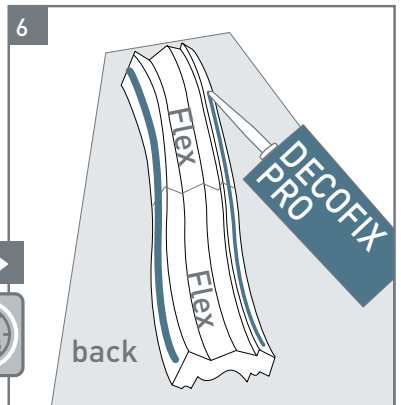

INSTALLATION OF FLEXIBLE MOULDINGS

Full warranty coverage if provided instructions have been followed to the letter.

01 ADHESIVES

02 RADIUS

CORNICE MOULDINGS

	Rmin	R*min
C200F	1,2 m	
C201F	1,6 m	/
C211F	2,5 m	/
C212F	1,4 m	/
C213F	1,8 m	/
C214F	1,0 m	/
C215F	1,6 m	/
C216F	3,4 m	/
C217F	3,4 m	/
C218F	3,5 m	/
C220F	2,0 m	/
C230F	1,0 m	/
C240F	2,0 m	/
C250F	0,8 m	/
C260F	1,3 m	/
C301F	3,0 m	/
C302F	2,6 m	/
C303F	1,8 m	/
C304F	1,8 m	/
C305F	3,4 m	/
C308F	1,4 m	/
C321F	1,4 m	/
C322F	1,2 m	/
C331F	4,2 m	/
C333F	3,3 m	/
C334F	3,8 m	/
C400F	3,0 m	/
C402F	1,5 m	/
C602F	1,3 m	/
C901F	3,8 m	/
C902F	3,8 m	/

PANEL MOULDINGS

	Rmin	R*min
P1020F	0,4 m	1,2 m
P2020F	0,4 m	1,2 m
P3020F	0,8 m	1,8 m
P4020F	0,4 m	1,4 m
P5020F	0,4 m	/
P5021F	0,3 m	0,8 m
P6020F	0,4 m	2,0 m
P7010F	0,3 m	/
P7020F	0,3 m	/
P7030F	0,3 m	/
P7040F	0,5 m	/
P7050F	0,5 m	/
P7060F	0,4 m	/
P7070F	0,4 m	/
P8020F	0,5 m	2,0 m
P8030F	0,3 m	1,0 m
P8040F	0,3 m	/
P8050F	0,8 m	1,8 m
P9010F	0,4 m	/
P9020F	0,4 m	/
P9040F	0,4 m	0,9 m
P9050F	0,3 m	1,0 m
P9900F	0,4 m	1,8 m
P9901F	0,4 m	1,8 m

SKIRTING

	Rmin	R*min
SX105F	0,4 m	/
SX118F	0,4 m	/
SX155F	0,4 m	/

über  
75 Jahre  
**EWERING**

stuckleistenprofi.de

Ewering Raumdesign • Schulstraße 3 • 48734 Reken • Fon: 0 28 64 / 94 87-90 • Fax: 0 28 64 / 94 87-99 • [shop@ewering.de](mailto:shop@ewering.de)